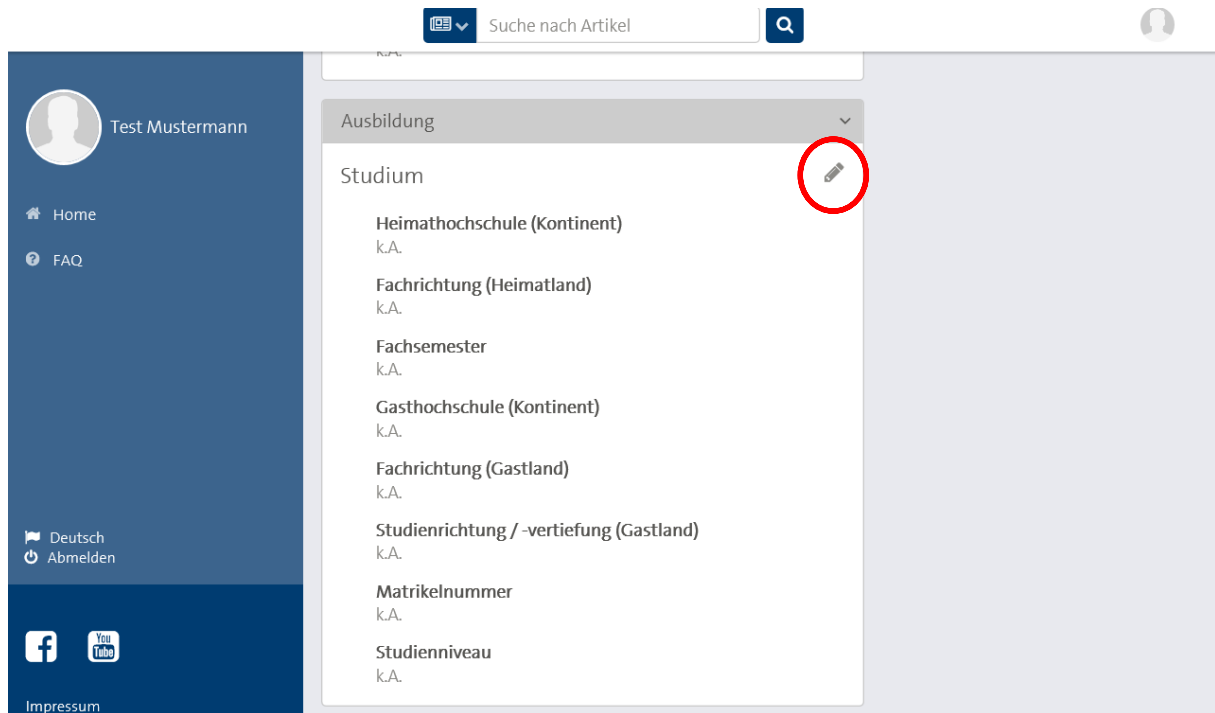

Studium

Heimathochschule (Kontinent)
k.A.

Fachrichtung (Heimatland)
k.A.

Fachsemester
k.A.

Gasthochschule (Kontinent)
k.A.

Fachrichtung (Gastland)

Windows aktivieren
Wechseln Sie zu "System" in der Systemsteuerung, um Windows zu aktivieren.

10. Folgende Formulare müssen als PDF-Dokument hochgeladen werden. Jedes Dokument ist mit dem Namen des Bewerbers zu kennzeichnen:

- Motivationsschreiben (ohne Unterschrift)
- Lebenslauf (ohne Unterschrift)
- Notennachweis über bisher erzielte Leistungen im Studium (LSF Notennachweis)