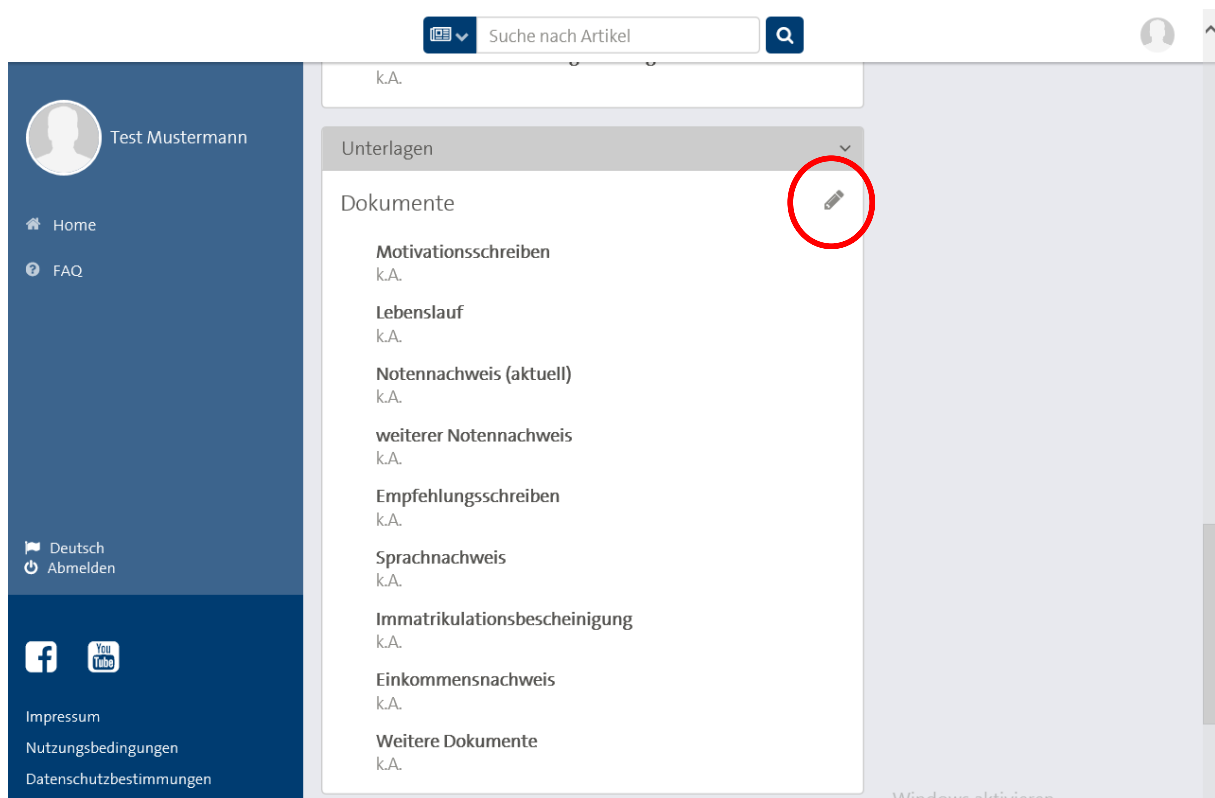

Studium

Heimathochschule (Kontinent)
k.A.

Fachrichtung (Heimatland)
k.A.

Fachsemester
k.A.

Gasthochschule (Kontinent)
k.A.

Fachrichtung (Gastland)

Windows aktivieren
Wechseln Sie zu "System" in der Systemsteuerung, um Windows zu aktivieren.

10. Folgende Formulare müssen als PDF-Dokument hochgeladen werden. Jedes Dokument ist mit dem Namen des Bewerbers zu kennzeichnen:

- Motivationsschreiben (ohne Unterschrift)
- Lebenslauf (ohne Unterschrift)
- Notennachweis über bisher erzielte Leistungen im Studium (LSF Notennachweis)